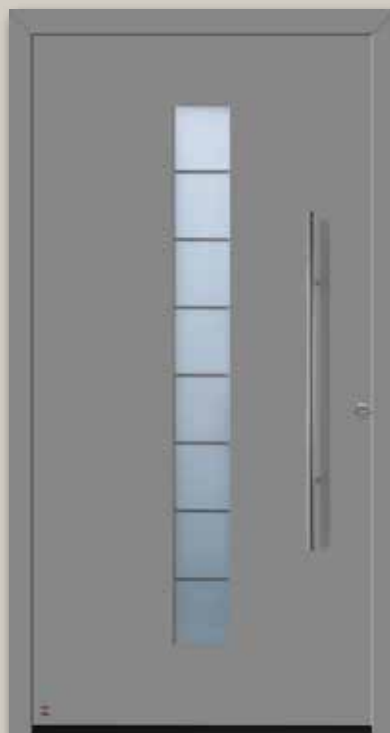

Motif 503

(illustration en aluminium gris RAL 9007, à structure fine)
Poignée en acier inoxydable HOE 500 et triple vitrage thermique à motif Float mati avec 7 bandes transversales transparentes (largeur 10 mm)
Valeur U_D jusqu'à 0,9 W/(m²·K)**

Illustration au prix conseillé de 2698 €*