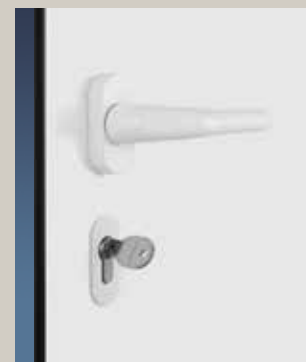

## Des équipements performants dotés d'innovations techniques

- La serrure de sécurité H5 à 5 points massifs empêche tout forçage ou relevage de la porte
- Cylindre profilé protégé contre la perforation et l'arrachage
- Élégante béquille intérieure Rondo thermolaquée en blanc
- Les gâches en acier inoxydable assurent un réglage confortable de la porte
- Les points d'anti-dégondage côté paumelles empêchent tout relevage de la porte
- Le verre de sécurité (8 mm) à l'extérieur et à l'intérieur réduit le risque de blessures en cas de bris et offre une meilleure sécurité anti-effraction

Serrure de sécurité 5 points H5 avec têtère en acier inoxydable

Gâches en acier inoxydable

Rosette de sécurité en applique

Point d'anti-dégondage

Béquille intérieure en aluminium

## Des fonctionnalités exclusives pour un confort inégalé

La serrure automatique S5 Comfort est également proposée dans d'autres exécutions pour un déverrouillage aisé de votre porte d'entrée par empreinte digitale, saisie d'un code ou par système sans fil. Bien entendu, vous pouvez également ouvrir votre porte d'entrée à l'aide de votre clé.